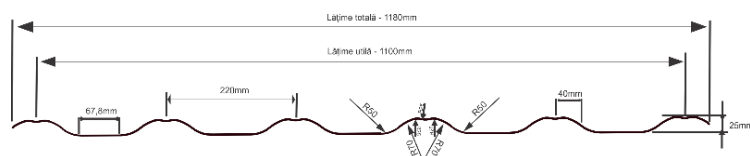

Țigla GOTIC este profilată din oțel de grosime între 0,45 și 0,60 mm, zincat (Z225-Z275), acoperit cu un strat de vopsea în variantă lucioasă sau mată.

Țigla metalică GOTIC poate fi livrată cu lungimi cuprinse între 500 mm și 7000 mm.

Țigla metalică GOTIC se produce într-o gamă variată de nuanțe, astfel încât fiecărei construcții i se poate alege acoperișul perfect. Pentru realizarea unui acoperiș cu forme și materiale moderne, dar cu respect față de comunitate, modelul GOTIC este soluția.

Caracteristici tehnice

Material	Tablă din oțel, zincată pe ambele părți protejată cu poliester
Grosime nominală	0,45 - 0,60 mm
Lățime totală	1180 mm
Lățime utilă de acoperire	1100 mm
Lungimea modulului	350 / 400 mm
Greutatea pe suprafață	4 - 5 kg/mp
Înălțimea cutei	25 mm
Înclinația minimă	8° dacă nu sunt necesare îmbinări diagonale / 14° în cazul îmbinărilor diagonale
Garanție finisaj lucios	10 ani garanție pentru caracteristicile de culoare și coroziune
Garanție finisaj mat	15 ani garanție pentru caracteristicile de culoare și coroziune
Garanție finisaj GrandeMat	30 ani garanție pentru caracteristicile de culoare și coroziune
Durata de viață	60 de ani pentru acoperiș, rezistență la variațiile de temperatură